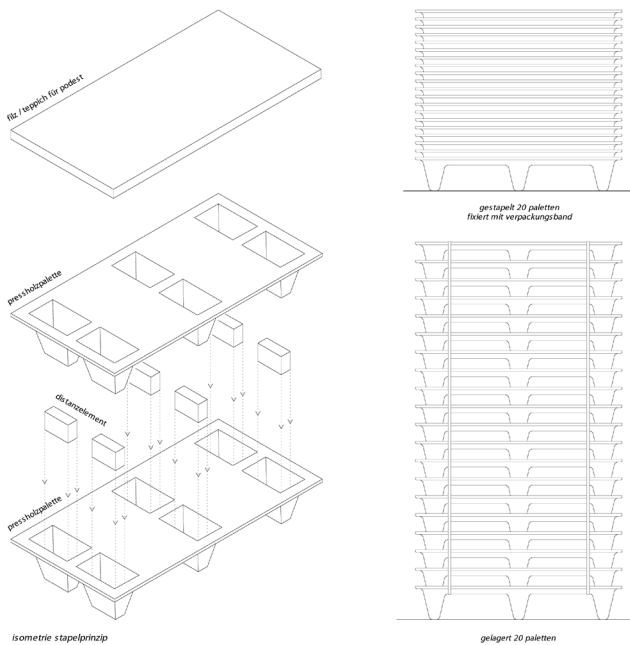

Grösse: 350 m²

Das Interieurgeschäft Brechbühl besteht aus einer Vielzahl von unterschiedlich grossen Räumen.

Um diese in Ihrer Abfolge und im Hinblick auf eine gute Orientierung zu ordnen, werden die Übergänge mit einer kräftigen Farbe markiert. Die Ausstellungsräume selbst werden weiss gestrichen.

Mit gestapelten Paletten aus Holzpressplatten, die in ihrer Materialität an Lagerhäuser und Möbeldesign erinnern, kann der Innenraum variabel bespielt und vielfältig verändert werden.

System