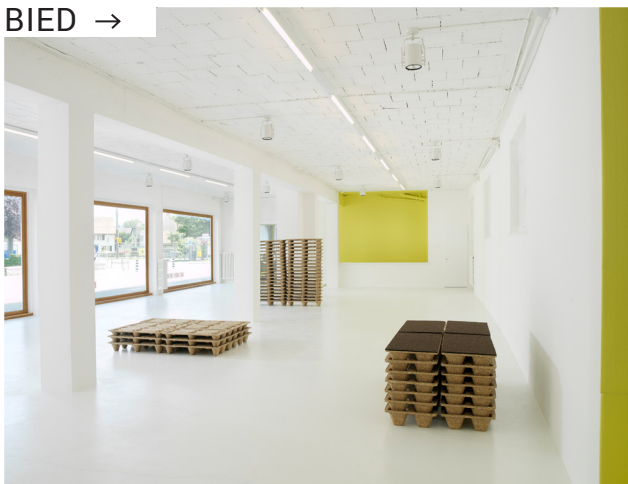

BIED →

Innenraum

ERICH DARDEL AG, Neugestaltung Interieurgeschäft Brechbühl Interieur

Ort: Nidau, Schweiz

Auftragsart: Wettbewerb 1.Preis

Jahr: 2007

Bauherrschaft: Brechbühl Interieur, Erich Dardel AG,
CH-Nidau

Grösse: 350 m²

Das Interieurgeschäft Brechbühl besteht aus einer Vielzahl von unterschiedlich grossen Räumen.

Um diese in Ihrer Abfolge und im Hinblick auf eine gute Orientierung zu ordnen, werden die Übergänge mit einer kräftigen Farbe markiert. Die Ausstellungsräume selbst werden weiss gestrichen.

Mit gestapelten Paletten aus Holzpressplatten, die in ihrer Materialität an Lagerhäuser und Möbeldesign erinnern, kann der Innenraum variabel bespielt und vielfältig verändert werden.

System