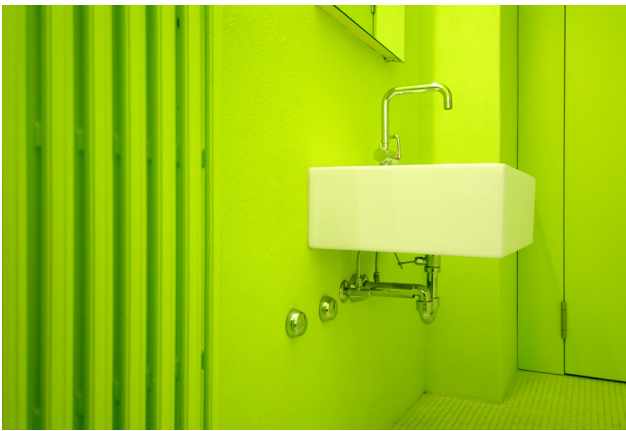

KBE →

Küche

Badezimmer

Badezimmer

WOHNUNG EHRBAR + SAUTER, Umbau

Ort: Biel, Schweiz

Auftragsart: -

Jahr: 2003

Bauherrschaft: Barbara Ehrbar + Thomas Sauter,
CH-Biel

Grösse: 140 m²

Die Wohnung, die lange Zeit als Lagerraum diente, erhält ihre ursprüngliche Nutzung zurück.

Parkettböden werden abgeschliffen, die Wände gestrichen und die sanitären Installationen vollständig erneuert. Das Bad wird mit weissen Mosaikplatten gefliest; die Wände erhalten ein grelles Granny-Smith-Grün. Die Künstlichkeit dieser Farbe wird durch ein Lichtband noch verstärkt. Der Raum kontrastiert mit den restlichen, eher warmen Farbtönen in der Wohnung. Die Küche ist als Schrankwand ausgebildet und fügt sich passgenau in die bestehende Wandlücke ein. Die Oberfläche besteht aus dunkelbraunen phenolharzbeimigten Sperrholzplatten, die mit dem warmen Orangeton der Wand und dem hellbraunen Eichenparkett-Boden perfekt harmoniert. Die Küche ist so nicht nur Ort der Produktion, sondern wird zu einem Ess- und Wohnraum mit hoher Aufenthaltsqualität.