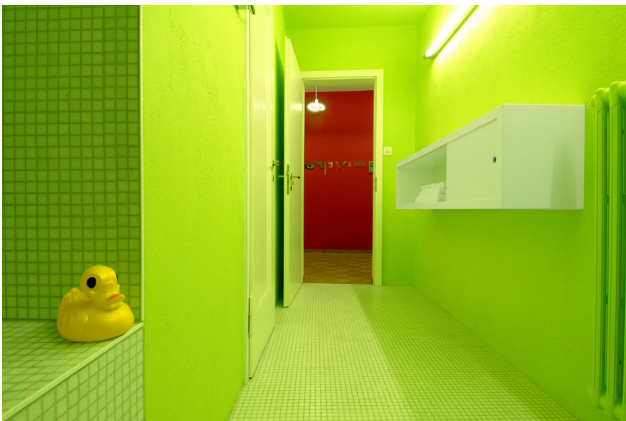

KBE →

Küche

Badezimmer

Badezimmer

WOHNUNG EHRBAR + SAUTER, Umbau

Ort: Biel, Schweiz

Auftragsart: -

Jahr: 2003

Bauherrschaft: Barbara Ehrbar + Thomas Sauter,
CH-Biel

Grösse: 140 m²

Die Wohnung, die lange Zeit als Lagerraum diente, erhält ihre ursprüngliche Nutzung zurück.

Parkettböden werden abgeschliffen, die Wände gestrichen und die sanitären Installationen vollständig erneuert. Das Bad wird mit weissen Mosaikplatten gefliest; die Wände erhalten ein grelles Granny-Smith-Grün. Die Künstlichkeit dieser Farbe wird durch ein Lichtband noch verstärkt. Der Raum kontrastiert mit den restlichen, eher warmen Farbtönen in der Wohnung. Die Küche ist als Schrankwand ausgebildet und fügt sich passgenau in die bestehende Wandlücke ein. Die Oberfläche besteht aus dunkelbraunen phenolharzbeimigten Sperrholzplatten, die mit dem warmen Orangeton der Wand und dem hellbraunen Eichenparkett-Boden perfekt harmoniert. Die Küche ist so nicht nur Ort der Produktion, sondern wird zu einem Ess- und Wohnraum mit hoher Aufenthaltsqualität.