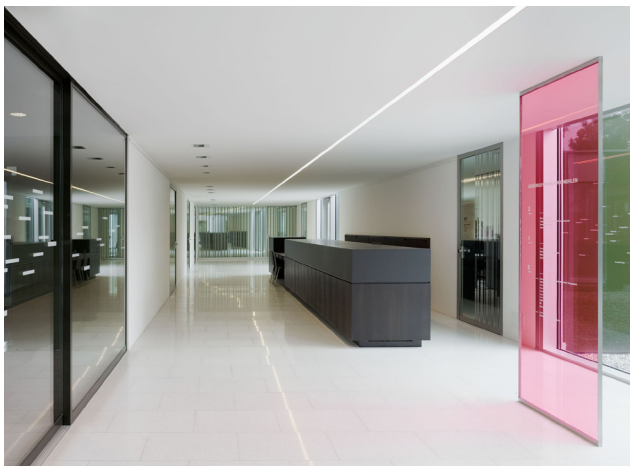

WALON →

Aussenansicht

Grundriss Erdgeschoss

Eingangshalle

Dunkel schimmerndes Gürteltier. Das in den 60er Jahren erbaute Hauptgebäude wird im Erdgeschoss komplett erneuert und durch einen eingeschossigen Anbau erweitert.

Die Anordnung sämtlicher publikumsintensiven Dienststellen im Erdgeschoss ermöglicht eine optimale funktionale Organisation, sowie eine kundenfreundliche Verwaltung.